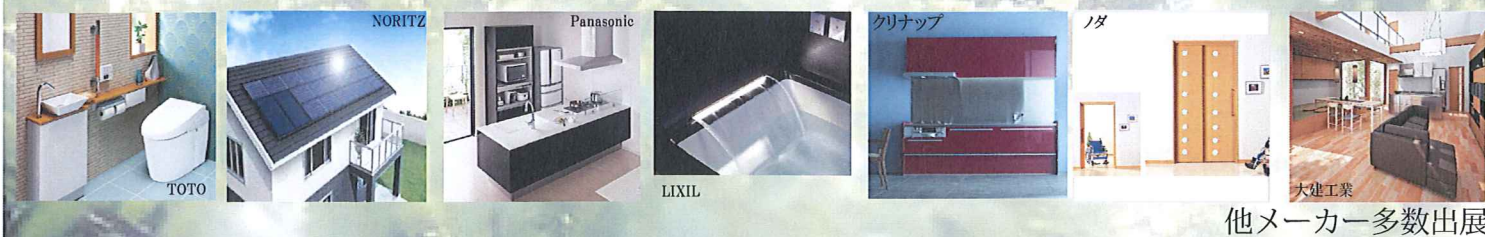

第35回

ジャパン建材フェア

東京ビッグサイト東展示場

キッチン・お風呂・トイレ・内装インテリア・ドア・太陽光 etc
あなたの暮らしを、より快適にする方法が見つかります。

今回のテーマは「 永く住まう 」

他メーカー多数出展

合同バスツアー開催

2016年3月19日(土)

9:00 横浜天理ビル出発

参加 無料

展示会後は、桜木町ランドマークタワー 70階
ロイヤルパークホテル「シリウス」にて
ランチ無料ご招待。

申込締切日:3月13日(日)

※定員になり次第、締め切らせていただきます

行程予定

9:00 横浜天理ビル出発 — 10:00 東京ビッグサイト着・ご入場 —

12:30 集合・出発 — 13:30 ロイヤルパークホテル着 — ランチ — 自由解散